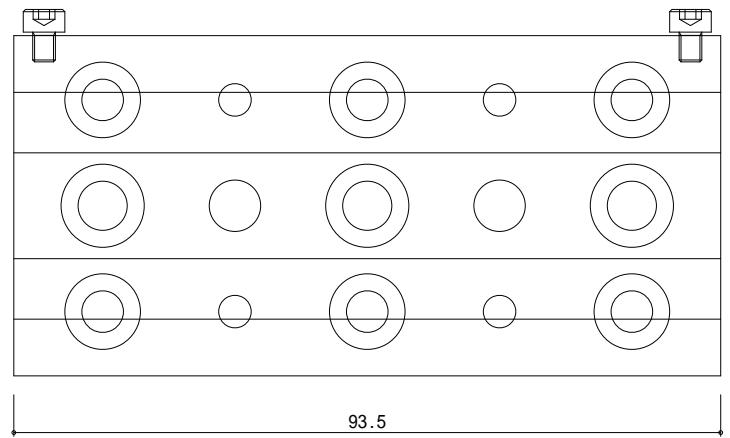

195

125

90

55

V08仕様